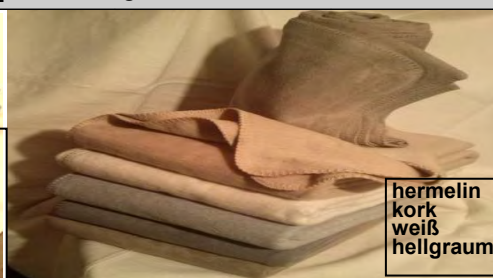

hermelin
kork
weiß
hellgrau
mel-