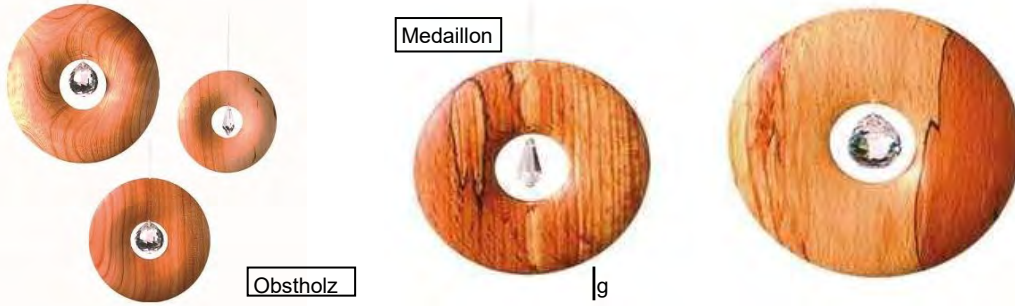

Holzreationen

Edelserie Holz & Kristall

12-4278	Medaillon	100mm	Obstholz	1	5,64 €	4	4,70 €	
12-4281		100mm	gestockte Buche	1	5,64 €	4	4,70 €	
12-4282		120mm		1	8,28 €	2	6,90 €