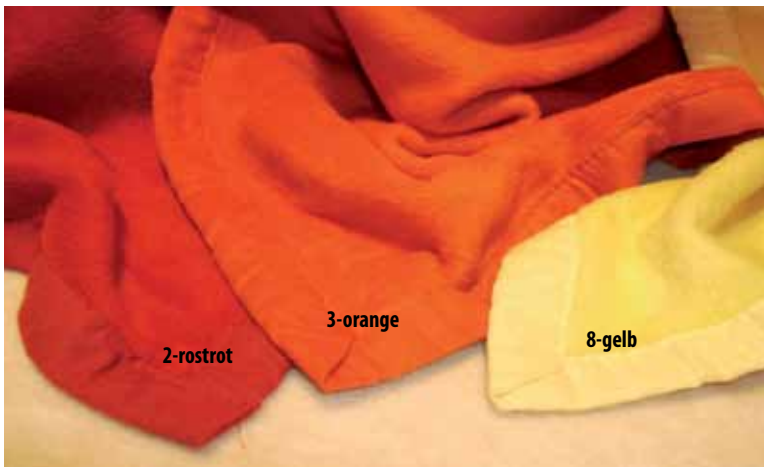

ZUM KUSCHELN & WOHLFÜHLEN

Baumwolldecken kbA.

Baumwollflausch!

Unsere traumhaft weichen Baumwolldecken aus kontrolliert biologischem Anbau sind unendlich kuschelig. Sie haben einen Flor wie es sonst nur bei Acryldecken bekannt ist, bei uns jedoch aus reiner Naturfaser und daher ohne elektrostatische Aufladung. Durch den dichten und dicken Flor wärmt sie wie eine Schurwolldecke ohne zu kratzen. Sie ist im Wollwaschgang maschinenwaschbar.

1-natur	11-hermelin	8-gelb	9-grün	4-blau
3-orange	2-rot	10-mohn	7-aubergine	6-türkis

NEU! MIT HÄKELKANTE

Alle Decken jetzt mit traditioneller Häkelkante - nur in weiß mit Bandeneinfassung

KINDERDECKEN MIT TIERMOTIVEN in kbA.-Qualität. 75x100cm

EINSTEIGERSORTIMENT:

7 verschiedenfarbige kbA. Öko-Baumwolldecken, uni mit 12 Monaten Rückgaberecht. Beschreibung siehe Tabelle.

Alle, die zum ersten Mal aus diesem Produktbereich bestellen, können diese Sonderkonditionen genießen, wenn dies bei der Bestellung angegeben wird.

Art. 27-12 1-5982

BAUMWOLLDECKEN, KBA. Natur und gefärbt (Abb. ähnlich)

27-10	Baumwolldecke 10 Farben	200x150cm	29,95 €
1-naturweiss 2-roströt 3-orange 4-blau 9-grün 6-grüntürkis 7-aubergine 8-gelb 11-mohn 15-dubkelgau (ohne Abb.)			
27-12	Paket k.b.A. Baumwolldecken, 7 versch. Farben je 1x	200x150cm	29,50 €
27-30	Kinderdecke 1-natur 2-rot 3-orange 14-hellblau	150x100cm	19,50 €
27-18	Babydecke mit Bildmotiven aus farb.wachs.Bauwolle	100x75cm	14,95 €
1-Gringo 2-Bobo 3-Bauernhof			
27-40	Babydecke 1-natur 14-hellblau	100x75cm	10,50 €